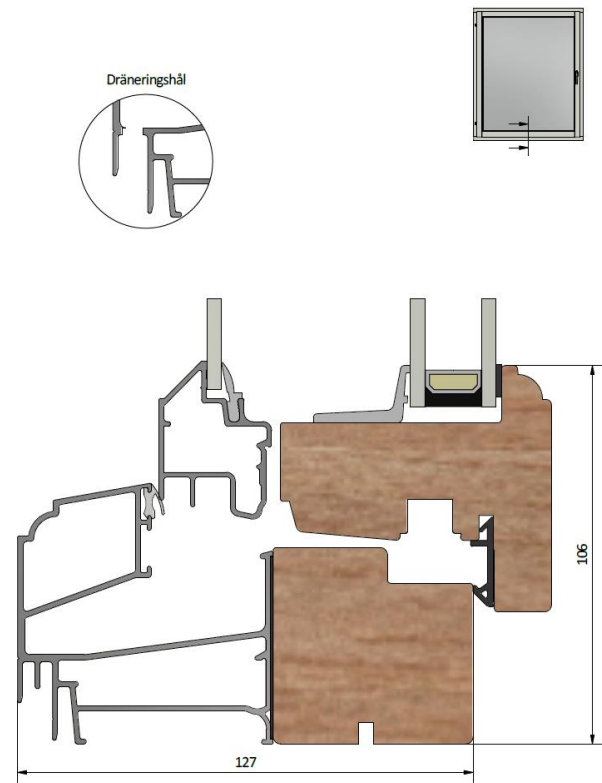

Epok LIF1271

inåtgående fönster 2+1-glas

PRODUKTFAKTA

Karmdjup (mm)	127
Ljudreduktion (dB)	40 - 50
U-värde (W/m ² K)	0,9 - 1,2
Ytbehandling / kulör	Valfri
Dräneringshål	Dolda eller synliga
Öppning	Inåt
Gångjärn	Bultgångjärn

Montera fönsterblecket i det innersta spåret